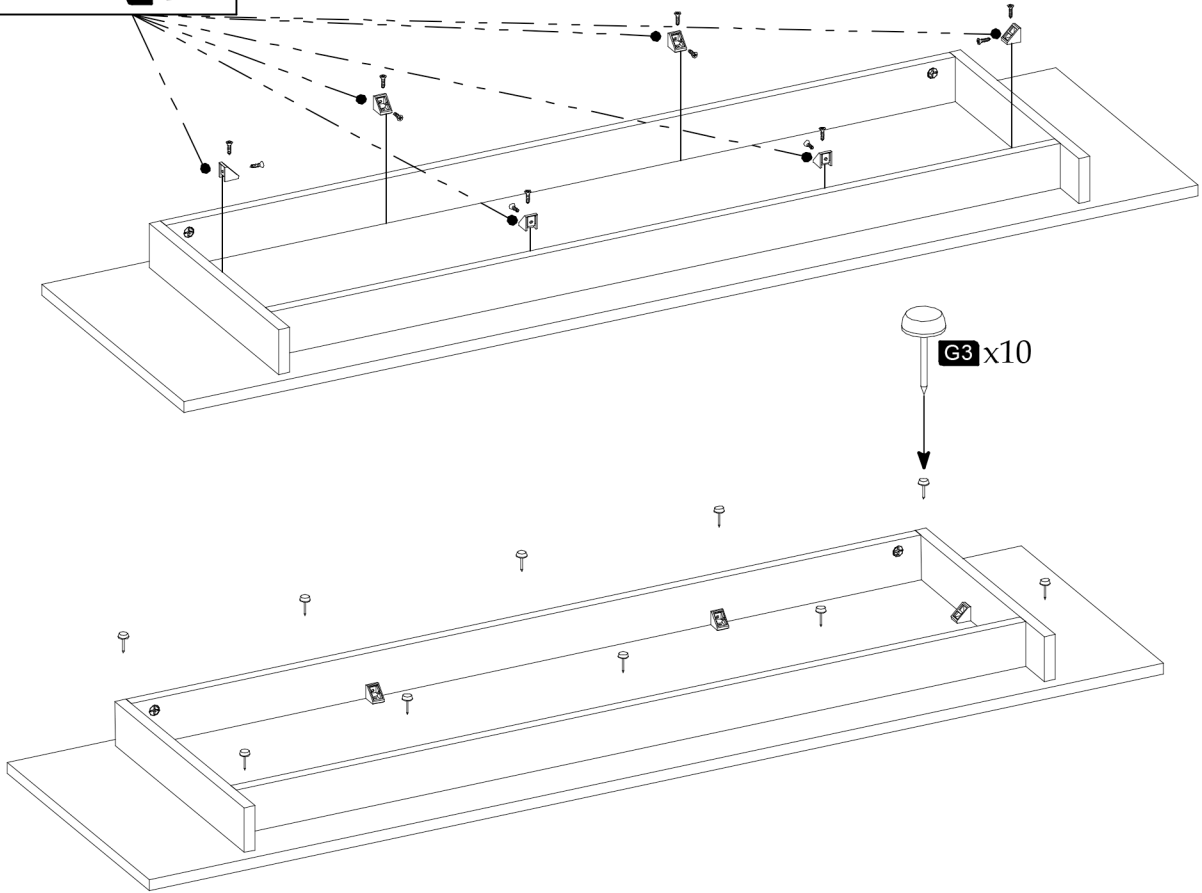

DELIS

Typ K   90 min

Element symbol	Measurements	Code	Paket	Element symbol	Measurements	Code	Paket
1	361 65 16 1	1001	2/4	16	350.5 140 16 1	1038	2/4
2	1250 65 16 2	1002	1/4	17	385.5 355 3 1	N/A	1/4
3	361 65 16 1	1003	2/4	18	850 556.5 3 2	N/A	3/4
4	1582 400 16 1	1005	1/4	19	457 556.5 3 2	N/A	3/4
5	1582 400 16 1	1006	1/4	20	1307 224 3 1	1011	1/4
6	1293 398 16 1	1007	2/4	21	1307 224 3 1	N/A	1/4
7	1293 398 16 1	1008	2/4	22	552 447 16 1	3001	3/4
8	1293 361 16 1	1009	2/4	23	552 447 16 1	3002	3/4
9	1293 361 16 1	1010	2/4	24	447 182 16 1	3003	3/4
10	541.5 351 16 2	1011	1/4	25	864 547 16 1	3004	3/4
11	433 360.5 16 1	1012	2/4	26	547 122 16 1	3005	3/4
12	541 350 16 4	N/A	1/4	27	864 547 16 1	3006	3/4
13	433 350 16 2	N/A	1/4	28	547 122 16 1	3007	3/4
14	350.5 140 16 1	1036	2/4	29	536 370 4 2	GLASS	4/4
15	375.5 121 16 1	1037	2/4				

2

3

4

4

5

6

9

10