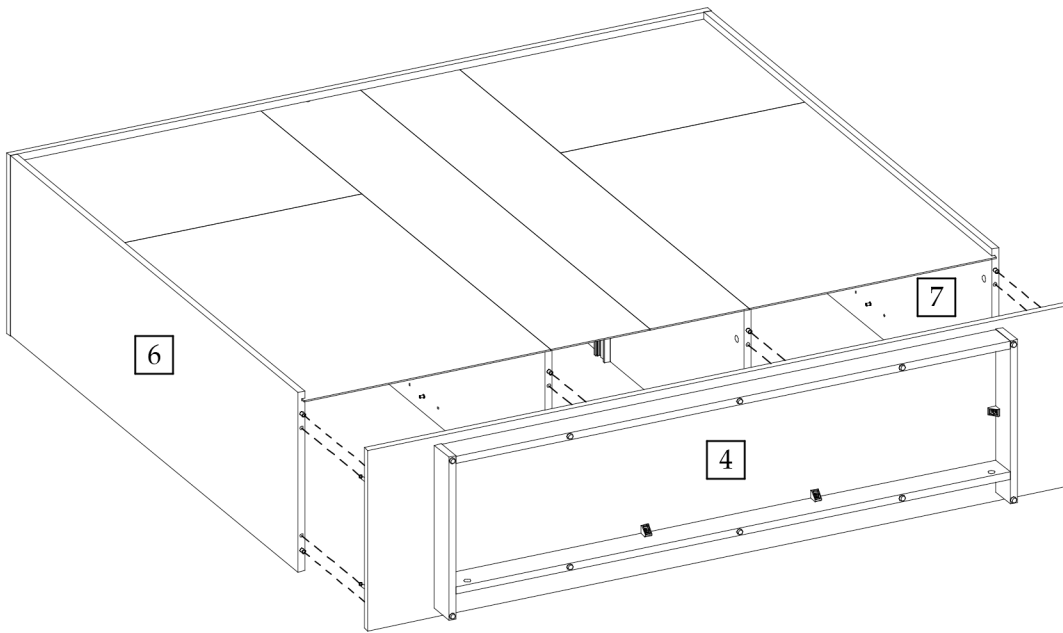

DELIS

Typ K   90 min

Element symbol	Measurements	Code	Paket	Element symbol	Measurements	Code	Paket
1	361 65 16 1	1001	2/4	16	350.5 140 16 1	1038	2/4
2	1250 65 16 2	1002	1/4	17	385.5 355 3 1	N/A	1/4
3	361 65 16 1	1003	2/4	18	850 556.5 3 2	N/A	3/4
4	1582 400 16 1	1005	1/4	19	457 556.5 3 2	N/A	3/4
5	1582 400 16 1	1006	1/4	20	1307 224 3 1	1011	1/4
6	1293 398 16 1	1007	2/4	21	1307 224 3 1	N/A	1/4
7	1293 398 16 1	1008	2/4	22	552 447 16 1	3001	3/4
8	1293 361 16 1	1009	2/4	23	552 447 16 1	3002	3/4
9	1293 361 16 1	1010	2/4	24	447 182 16 1	3003	3/4
10	541.5 351 16 2	1011	1/4	25	864 547 16 1	3004	3/4
11	433 360.5 16 1	1012	2/4	26	547 122 16 1	3005	3/4
12	541 350 16 4	N/A	1/4	27	864 547 16 1	3006	3/4
13	433 350 16 2	N/A	1/4	28	547 122 16 1	3007	3/4
14	350.5 140 16 1	1036	2/4	29	536 370 4 2	GLASS	4/4
15	375.5 121 16 1	1037	2/4				

2

3

4

4

5

6

9

10