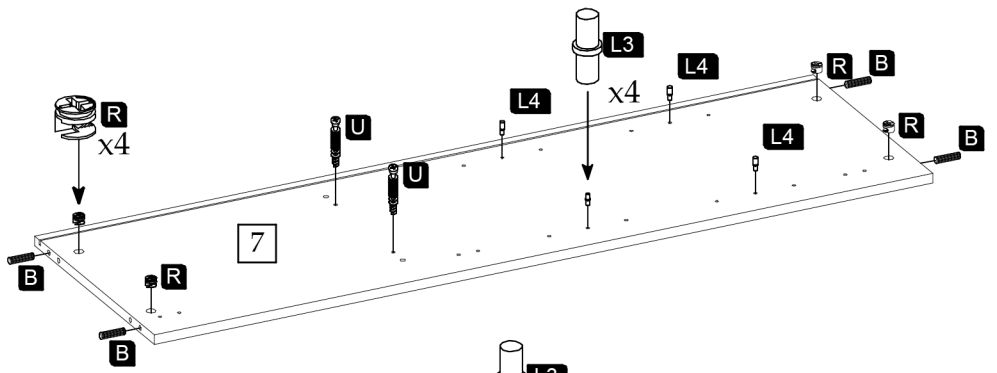

DELIS

Typ K   90 min

Element symbol	Measurements	Code	Paket	Element symbol	Measurements	Code	Paket
1	361 65 16 1	1001	2/4	16	350.5 140 16 1	1038	2/4
2	1250 65 16 2	1002	1/4	17	385.5 355 3 1	N/A	1/4
3	361 65 16 1	1003	2/4	18	850 556.5 3 2	N/A	3/4
4	1582 400 16 1	1005	1/4	19	457 556.5 3 2	N/A	3/4
5	1582 400 16 1	1006	1/4	20	1307 224 3 1	1011	1/4
6	1293 398 16 1	1007	2/4	21	1307 224 3 1	N/A	1/4
7	1293 398 16 1	1008	2/4	22	552 447 16 1	3001	3/4
8	1293 361 16 1	1009	2/4	23	552 447 16 1	3002	3/4
9	1293 361 16 1	1010	2/4	24	447 182 16 1	3003	3/4
10	541.5 351 16 2	1011	1/4	25	864 547 16 1	3004	3/4
11	433 360.5 16 1	1012	2/4	26	547 122 16 1	3005	3/4
12	541 350 16 4	N/A	1/4	27	864 547 16 1	3006	3/4
13	433 350 16 2	N/A	1/4	28	547 122 16 1	3007	3/4
14	350.5 140 16 1	1036	2/4	29	536 370 4 2	GLASS	4/4
15	375.5 121 16 1	1037	2/4				

2

3

4

4

5

6

9

10