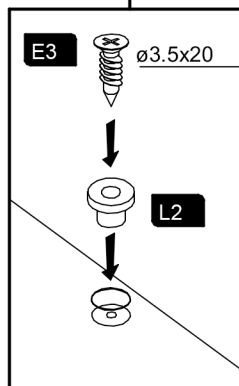

DELIS

Typ K   90 min

Element symbol	Measurements	Code	Paket	Element symbol	Measurements	Code	Paket
1	361 65 16 1	1001	2/4	16	350.5 140 16 1	1038	2/4
2	1250 65 16 2	1002	1/4	17	385.5 355 3 1	N/A	1/4
3	361 65 16 1	1003	2/4	18	850 556.5 3 2	N/A	3/4
4	1582 400 16 1	1005	1/4	19	457 556.5 3 2	N/A	3/4
5	1582 400 16 1	1006	1/4	20	1307 224 3 1	1011	1/4
6	1293 398 16 1	1007	2/4	21	1307 224 3 1	N/A	1/4
7	1293 398 16 1	1008	2/4	22	552 447 16 1	3001	3/4
8	1293 361 16 1	1009	2/4	23	552 447 16 1	3002	3/4
9	1293 361 16 1	1010	2/4	24	447 182 16 1	3003	3/4
10	541.5 351 16 2	1011	1/4	25	864 547 16 1	3004	3/4
11	433 360.5 16 1	1012	2/4	26	547 122 16 1	3005	3/4
12	541 350 16 4	N/A	1/4	27	864 547 16 1	3006	3/4
13	433 350 16 2	N/A	1/4	28	547 122 16 1	3007	3/4
14	350.5 140 16 1	1036	2/4	29	536 370 4 2	GLASS	4/4
15	375.5 121 16 1	1037	2/4				

2

3

4

4

5

6

9

10