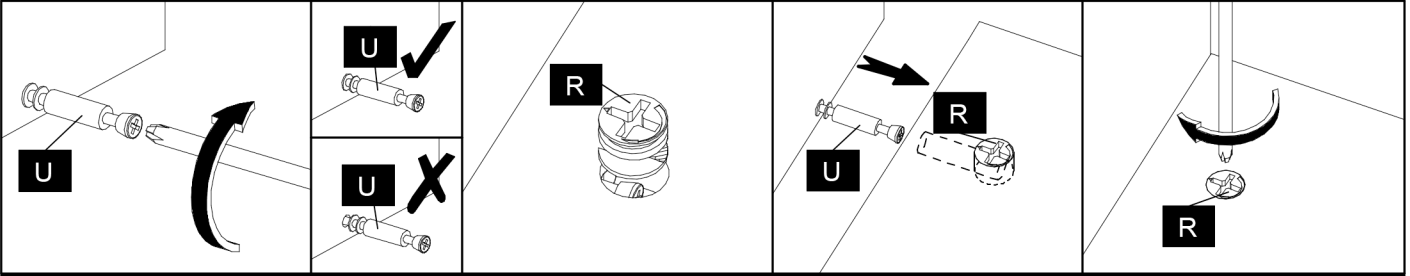

DELIS

Typ K   90 min

Element symbol	Measurements	Code	Paket	Element symbol	Measurements	Code	Paket
1	361 65 16 1	1001	2/4	16	350.5 140 16 1	1038	2/4
2	1250 65 16 2	1002	1/4	17	385.5 355 3 1	N/A	1/4
3	361 65 16 1	1003	2/4	18	850 556.5 3 2	N/A	3/4
4	1582 400 16 1	1005	1/4	19	457 556.5 3 2	N/A	3/4
5	1582 400 16 1	1006	1/4	20	1307 224 3 1	1011	1/4
6	1293 398 16 1	1007	2/4	21	1307 224 3 1	N/A	1/4
7	1293 398 16 1	1008	2/4	22	552 447 16 1	3001	3/4
8	1293 361 16 1	1009	2/4	23	552 447 16 1	3002	3/4
9	1293 361 16 1	1010	2/4	24	447 182 16 1	3003	3/4
10	541.5 351 16 2	1011	1/4	25	864 547 16 1	3004	3/4
11	433 360.5 16 1	1012	2/4	26	547 122 16 1	3005	3/4
12	541 350 16 4	N/A	1/4	27	864 547 16 1	3006	3/4
13	433 350 16 2	N/A	1/4	28	547 122 16 1	3007	3/4
14	350.5 140 16 1	1036	2/4	29	536 370 4 2	GLASS	4/4
15	375.5 121 16 1	1037	2/4				