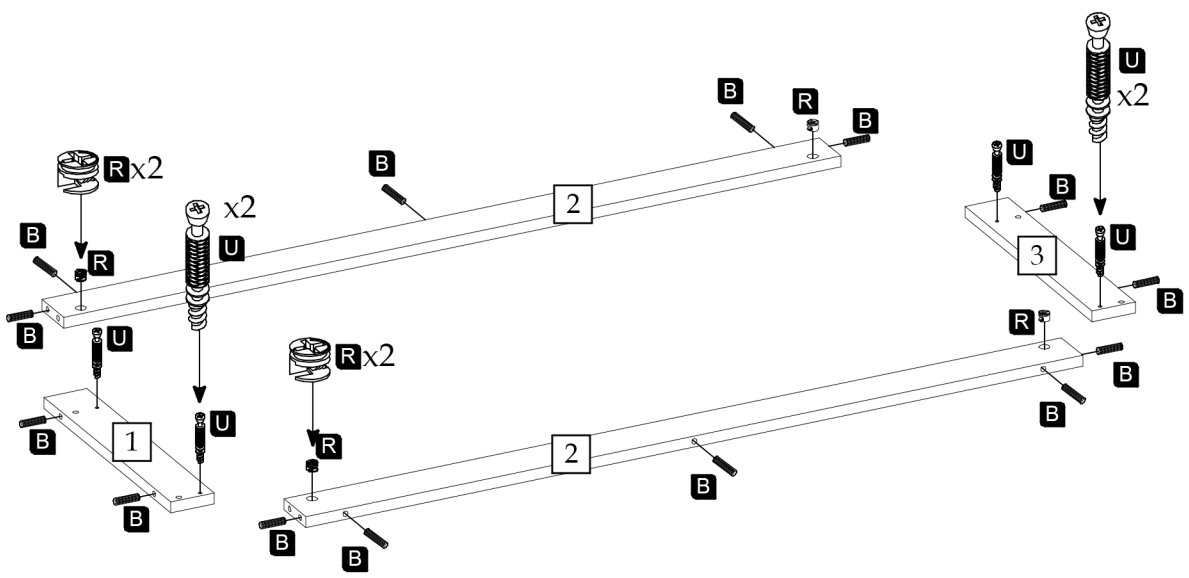

DELIS

Typ K   90 min

Element symbol	Measurements	Code	Paket	Element symbol	Measurements	Code	Paket
1	361 65 16 1	1001	2/4	16	350.5 140 16 1	1038	2/4
2	1250 65 16 2	1002	1/4	17	385.5 355 3 1	N/A	1/4
3	361 65 16 1	1003	2/4	18	850 556.5 3 2	N/A	3/4
4	1582 400 16 1	1005	1/4	19	457 556.5 3 2	N/A	3/4
5	1582 400 16 1	1006	1/4	20	1307 224 3 1	1011	1/4
6	1293 398 16 1	1007	2/4	21	1307 224 3 1	N/A	1/4
7	1293 398 16 1	1008	2/4	22	552 447 16 1	3001	3/4
8	1293 361 16 1	1009	2/4	23	552 447 16 1	3002	3/4
9	1293 361 16 1	1010	2/4	24	447 182 16 1	3003	3/4
10	541.5 351 16 2	1011	1/4	25	864 547 16 1	3004	3/4
11	433 360.5 16 1	1012	2/4	26	547 122 16 1	3005	3/4
12	541 350 16 4	N/A	1/4	27	864 547 16 1	3006	3/4
13	433 350 16 2	N/A	1/4	28	547 122 16 1	3007	3/4
14	350.5 140 16 1	1036	2/4	29	536 370 4 2	GLASS	4/4
15	375.5 121 16 1	1037	2/4				

2

3

4

4

5

6

9

10