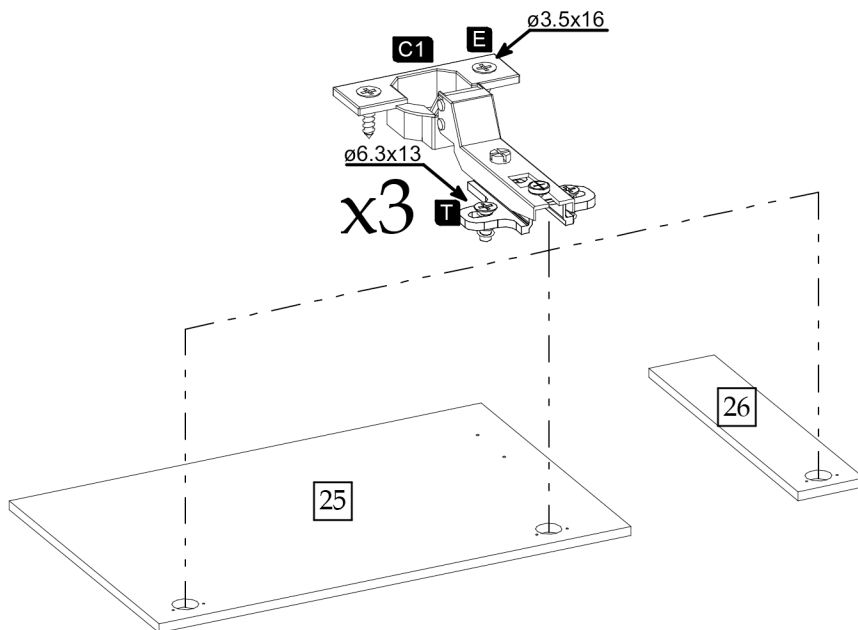

DELIS

Typ K   90 min

Element symbol	Measurements	Code	Paket	Element symbol	Measurements	Code	Paket
1	361 65 16 1	1001	2/4	16	350.5 140 16 1	1038	2/4
2	1250 65 16 2	1002	1/4	17	385.5 355 3 1	N/A	1/4
3	361 65 16 1	1003	2/4	18	850 556.5 3 2	N/A	3/4
4	1582 400 16 1	1005	1/4	19	457 556.5 3 2	N/A	3/4
5	1582 400 16 1	1006	1/4	20	1307 224 3 1	1011	1/4
6	1293 398 16 1	1007	2/4	21	1307 224 3 1	N/A	1/4
7	1293 398 16 1	1008	2/4	22	552 447 16 1	3001	3/4
8	1293 361 16 1	1009	2/4	23	552 447 16 1	3002	3/4
9	1293 361 16 1	1010	2/4	24	447 182 16 1	3003	3/4
10	541.5 351 16 2	1011	1/4	25	864 547 16 1	3004	3/4
11	433 360.5 16 1	1012	2/4	26	547 122 16 1	3005	3/4
12	541 350 16 4	N/A	1/4	27	864 547 16 1	3006	3/4
13	433 350 16 2	N/A	1/4	28	547 122 16 1	3007	3/4
14	350.5 140 16 1	1036	2/4	29	536 370 4 2	GLASS	4/4
15	375.5 121 16 1	1037	2/4				

2

3

4

4

5

6

9

10