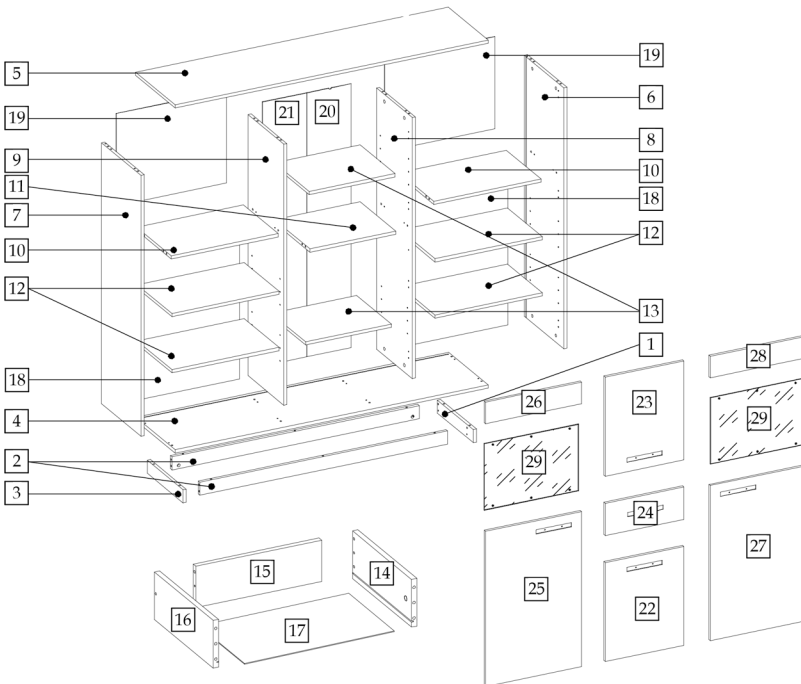

DELIS

Typ K   90 min

Element symbol	Measurements	Code	Paket	Element symbol	Measurements	Code	Paket
1	361 65 16 1	1001	2/4	16	350.5 140 16 1	1038	2/4
2	1250 65 16 2	1002	1/4	17	385.5 355 3 1	N/A	1/4
3	361 65 16 1	1003	2/4	18	850 556.5 3 2	N/A	3/4
4	1582 400 16 1	1005	1/4	19	457 556.5 3 2	N/A	3/4
5	1582 400 16 1	1006	1/4	20	1307 224 3 1	1011	1/4
6	1293 398 16 1	1007	2/4	21	1307 224 3 1	N/A	1/4
7	1293 398 16 1	1008	2/4	22	552 447 16 1	3001	3/4
8	1293 361 16 1	1009	2/4	23	552 447 16 1	3002	3/4
9	1293 361 16 1	1010	2/4	24	447 182 16 1	3003	3/4
10	541.5 351 16 2	1011	1/4	25	864 547 16 1	3004	3/4
11	433 360.5 16 1	1012	2/4	26	547 122 16 1	3005	3/4
12	541 350 16 4	N/A	1/4	27	864 547 16 1	3006	3/4
13	433 350 16 2	N/A	1/4	28	547 122 16 1	3007	3/4
14	350.5 140 16 1	1036	2/4	29	536 370 4 2	GLASS	4/4
15	375.5 121 16 1	1037	2/4				

2

3

4

4

5

6

9

10