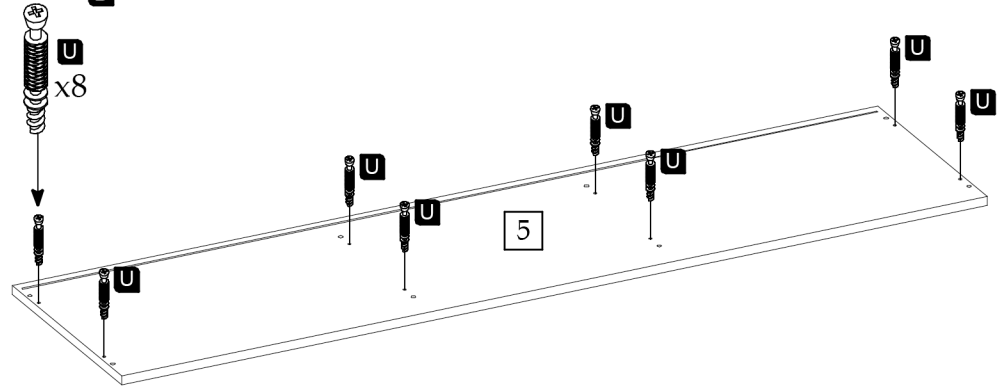

DELIS

Typ K   90 min

Element symbol	Measurements	Code	Paket	Element symbol	Measurements	Code	Paket
1	361 65 16 1	1001	2/4	16	350.5 140 16 1	1038	2/4
2	1250 65 16 2	1002	1/4	17	385.5 355 3 1	N/A	1/4
3	361 65 16 1	1003	2/4	18	850 556.5 3 2	N/A	3/4
4	1582 400 16 1	1005	1/4	19	457 556.5 3 2	N/A	3/4
5	1582 400 16 1	1006	1/4	20	1307 224 3 1	1011	1/4
6	1293 398 16 1	1007	2/4	21	1307 224 3 1	N/A	1/4
7	1293 398 16 1	1008	2/4	22	552 447 16 1	3001	3/4
8	1293 361 16 1	1009	2/4	23	552 447 16 1	3002	3/4
9	1293 361 16 1	1010	2/4	24	447 182 16 1	3003	3/4
10	541.5 351 16 2	1011	1/4	25	864 547 16 1	3004	3/4
11	433 360.5 16 1	1012	2/4	26	547 122 16 1	3005	3/4
12	541 350 16 4	N/A	1/4	27	864 547 16 1	3006	3/4
13	433 350 16 2	N/A	1/4	28	547 122 16 1	3007	3/4
14	350.5 140 16 1	1036	2/4	29	536 370 4 2	GLASS	4/4
15	375.5 121 16 1	1037	2/4				