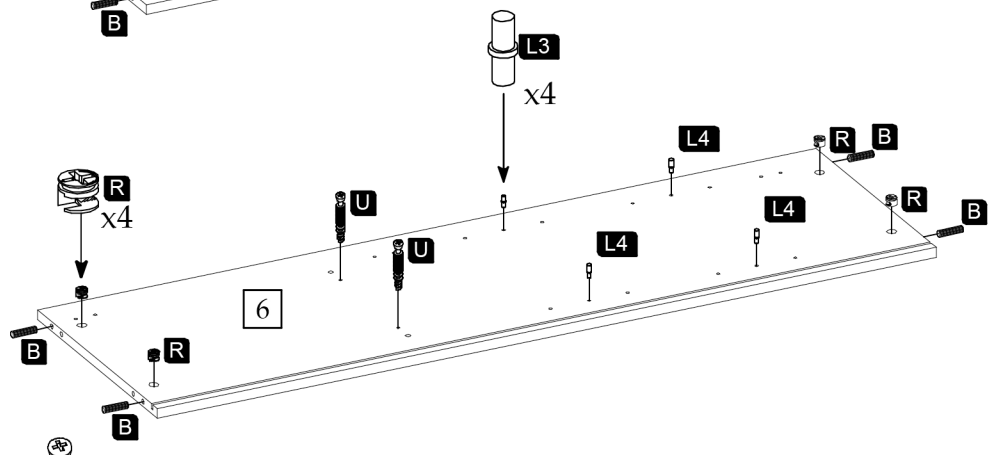

DELIS

Typ K   90 min

Element symbol	Measurements	Code	Paket	Element symbol	Measurements	Code	Paket
1	361 65 16 1	1001	2/4	16	350.5 140 16 1	1038	2/4
2	1250 65 16 2	1002	1/4	17	385.5 355 3 1	N/A	1/4
3	361 65 16 1	1003	2/4	18	850 556.5 3 2	N/A	3/4
4	1582 400 16 1	1005	1/4	19	457 556.5 3 2	N/A	3/4
5	1582 400 16 1	1006	1/4	20	1307 224 3 1	1011	1/4
6	1293 398 16 1	1007	2/4	21	1307 224 3 1	N/A	1/4
7	1293 398 16 1	1008	2/4	22	552 447 16 1	3001	3/4
8	1293 361 16 1	1009	2/4	23	552 447 16 1	3002	3/4
9	1293 361 16 1	1010	2/4	24	447 182 16 1	3003	3/4
10	541.5 351 16 2	1011	1/4	25	864 547 16 1	3004	3/4
11	433 360.5 16 1	1012	2/4	26	547 122 16 1	3005	3/4
12	541 350 16 4	N/A	1/4	27	864 547 16 1	3006	3/4
13	433 350 16 2	N/A	1/4	28	547 122 16 1	3007	3/4
14	350.5 140 16 1	1036	2/4	29	536 370 4 2	GLASS	4/4
15	375.5 121 16 1	1037	2/4				

2

3

4

4

5

6

9

10