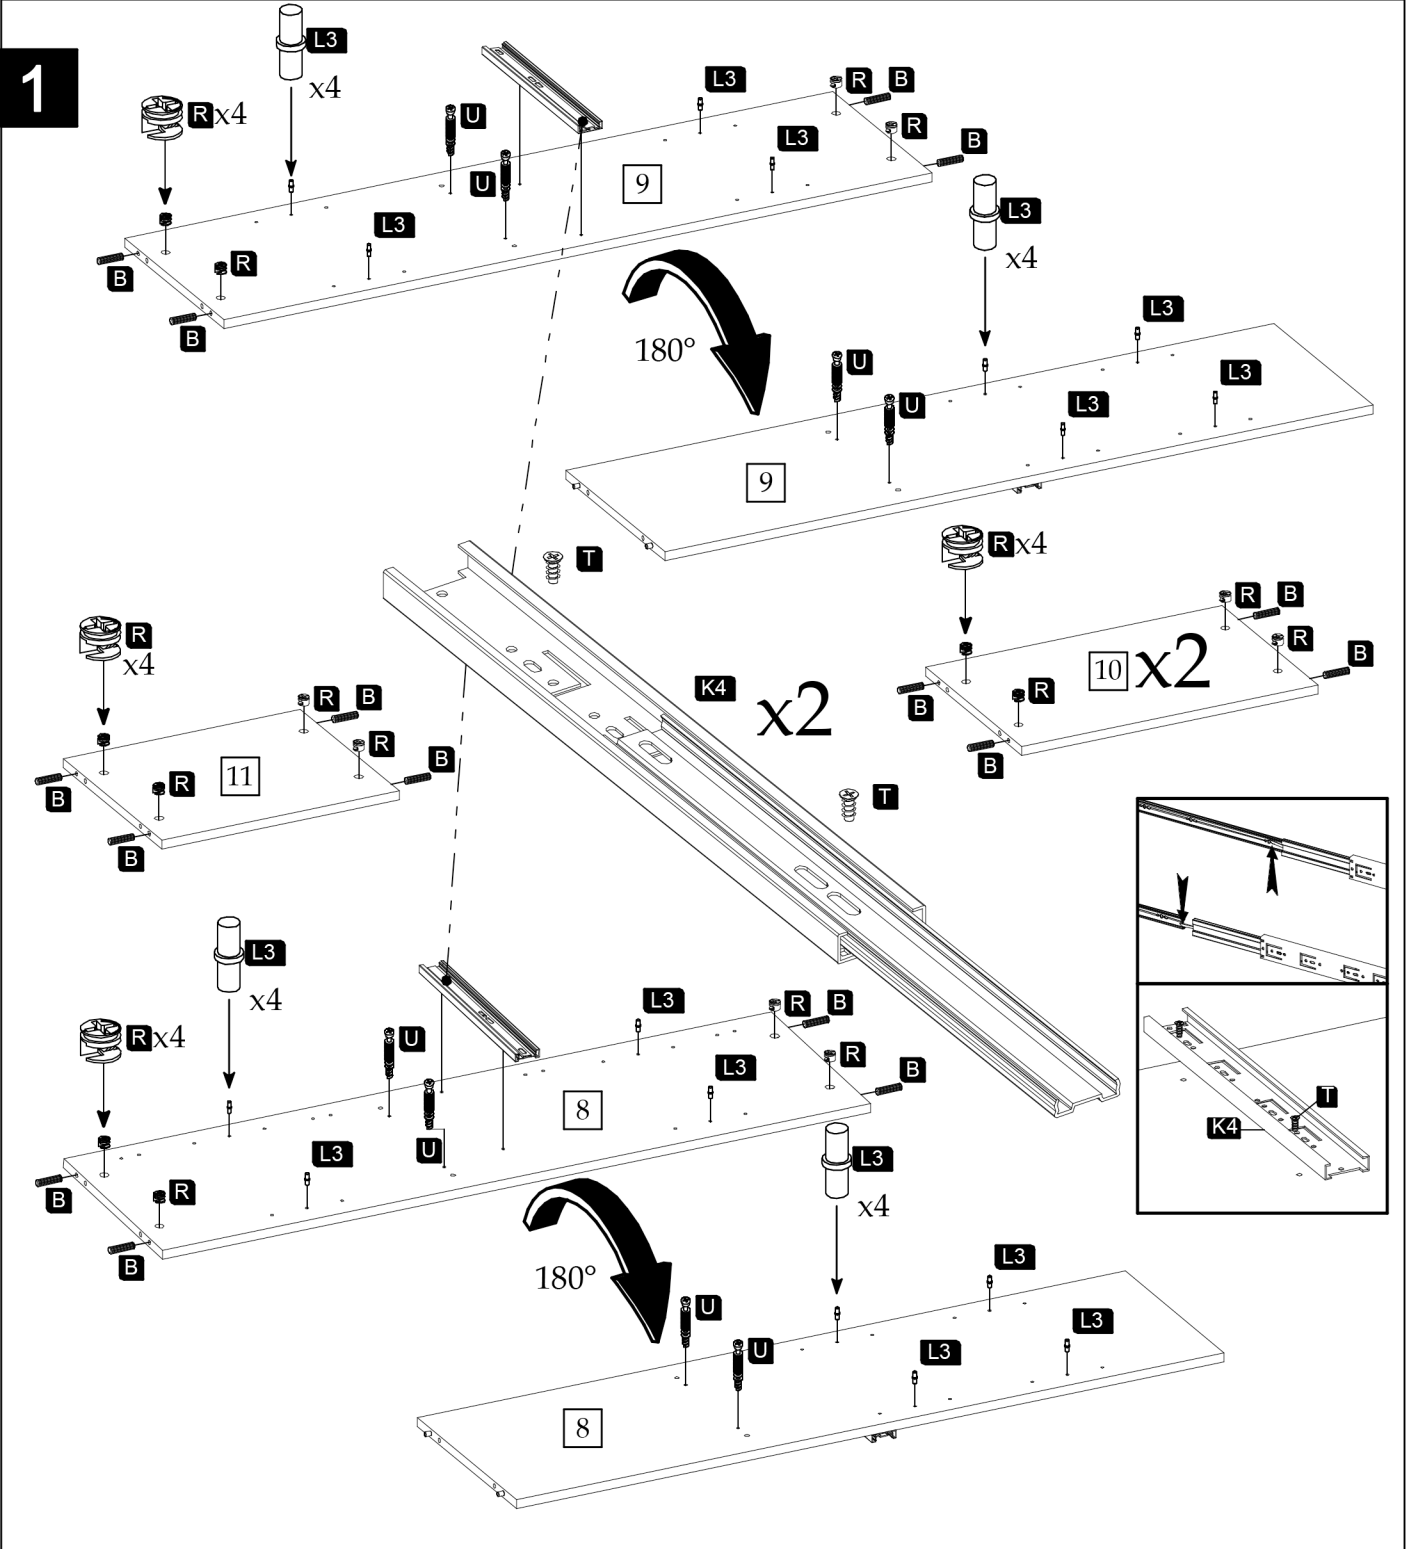

DELIS

Typ K   90 min

Element symbol	Measurements	Code	Paket	Element symbol	Measurements	Code	Paket
1	361 65 16 1	1001	2/4	16	350.5 140 16 1	1038	2/4
2	1250 65 16 2	1002	1/4	17	385.5 355 3 1	N/A	1/4
3	361 65 16 1	1003	2/4	18	850 556.5 3 2	N/A	3/4
4	1582 400 16 1	1005	1/4	19	457 556.5 3 2	N/A	3/4
5	1582 400 16 1	1006	1/4	20	1307 224 3 1	1011	1/4
6	1293 398 16 1	1007	2/4	21	1307 224 3 1	N/A	1/4
7	1293 398 16 1	1008	2/4	22	552 447 16 1	3001	3/4
8	1293 361 16 1	1009	2/4	23	552 447 16 1	3002	3/4
9	1293 361 16 1	1010	2/4	24	447 182 16 1	3003	3/4
10	541.5 351 16 2	1011	1/4	25	864 547 16 1	3004	3/4
11	433 360.5 16 1	1012	2/4	26	547 122 16 1	3005	3/4
12	541 350 16 4	N/A	1/4	27	864 547 16 1	3006	3/4
13	433 350 16 2	N/A	1/4	28	547 122 16 1	3007	3/4
14	350.5 140 16 1	1036	2/4	29	536 370 4 2	GLASS	4/4
15	375.5 121 16 1	1037	2/4				

2

3

4

4

5

6

9

10

15

16