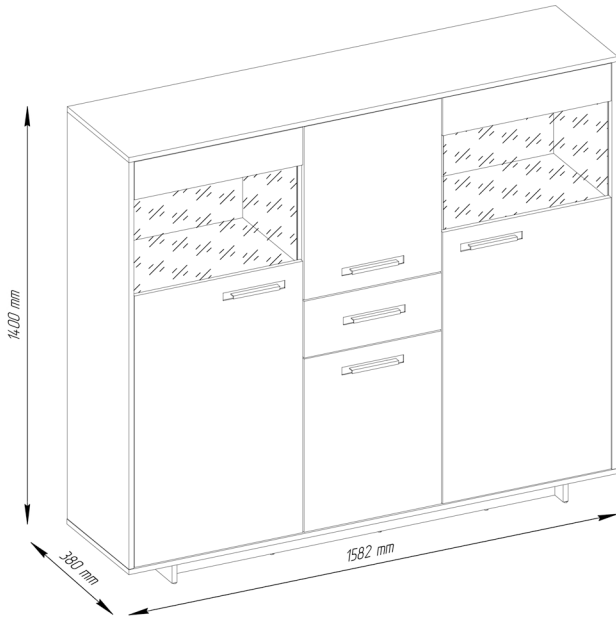

DELIS

Typ K   90 min

Element symbol	Measurements	Code	Paket	Element symbol	Measurements	Code	Paket
1	361 65 16 1	1001	2/4	16	350.5 140 16 1	1038	2/4
2	1250 65 16 2	1002	1/4	17	385.5 355 3 1	N/A	1/4
3	361 65 16 1	1003	2/4	18	850 556.5 3 2	N/A	3/4
4	1582 400 16 1	1005	1/4	19	457 556.5 3 2	N/A	3/4
5	1582 400 16 1	1006	1/4	20	1307 224 3 1	1011	1/4
6	1293 398 16 1	1007	2/4	21	1307 224 3 1	N/A	1/4
7	1293 398 16 1	1008	2/4	22	552 447 16 1	3001	3/4
8	1293 361 16 1	1009	2/4	23	552 447 16 1	3002	3/4
9	1293 361 16 1	1010	2/4	24	447 182 16 1	3003	3/4
10	541.5 351 16 2	1011	1/4	25	864 547 16 1	3004	3/4
11	433 360.5 16 1	1012	2/4	26	547 122 16 1	3005	3/4
12	541 350 16 4	N/A	1/4	27	864 547 16 1	3006	3/4
13	433 350 16 2	N/A	1/4	28	547 122 16 1	3007	3/4
14	350.5 140 16 1	1036	2/4	29	536 370 4 2	GLASS	4/4
15	375.5 121 16 1	1037	2/4				